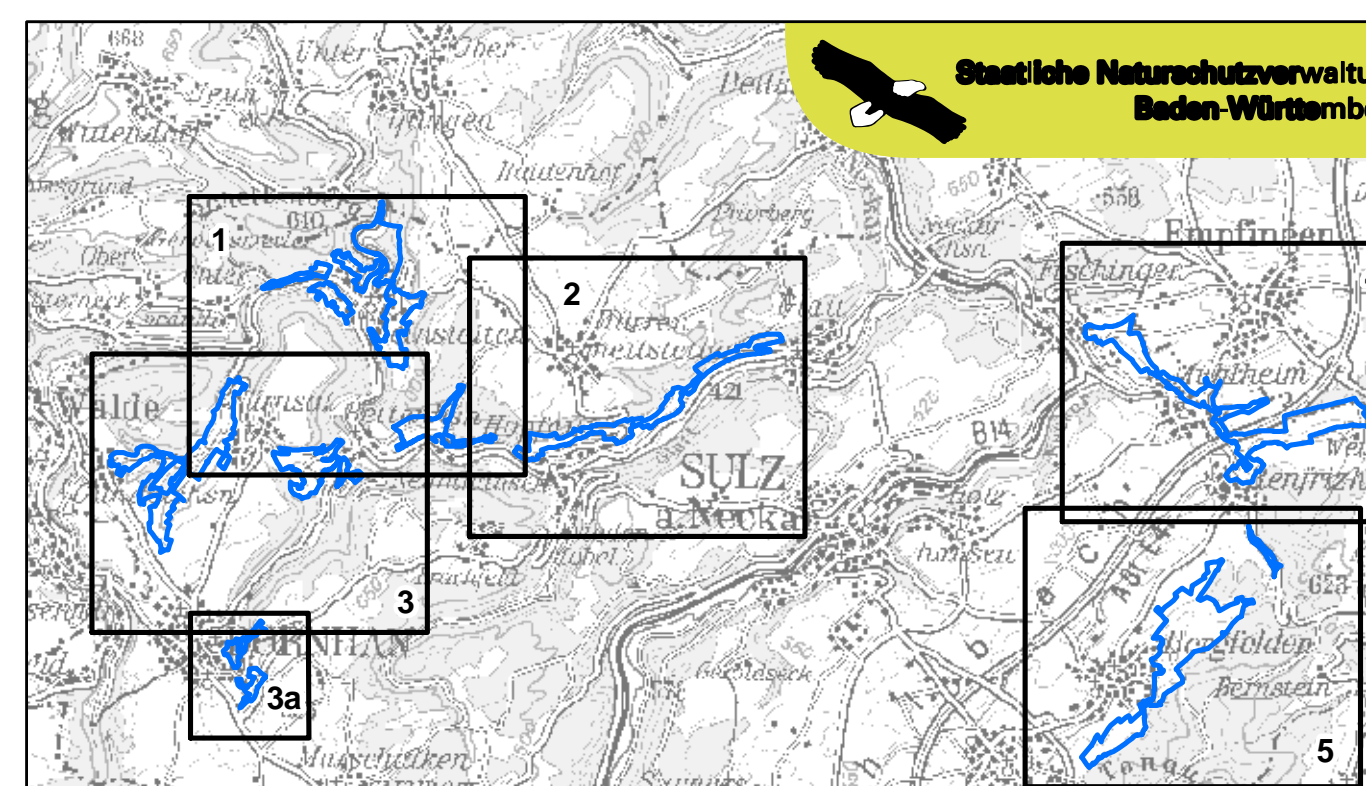

Managementplan für das FFH-Gebiet 7617-341 "Wiesen und Heiden an Glatt und Mühlbach"

Übersichtskarte

Bearbeiter: INA Südwest GbR
Gezeichnet: Wagner
Gefertigt am: 04.12.2013
Stand: 04.12.2013
Maßstab: 1:20.000