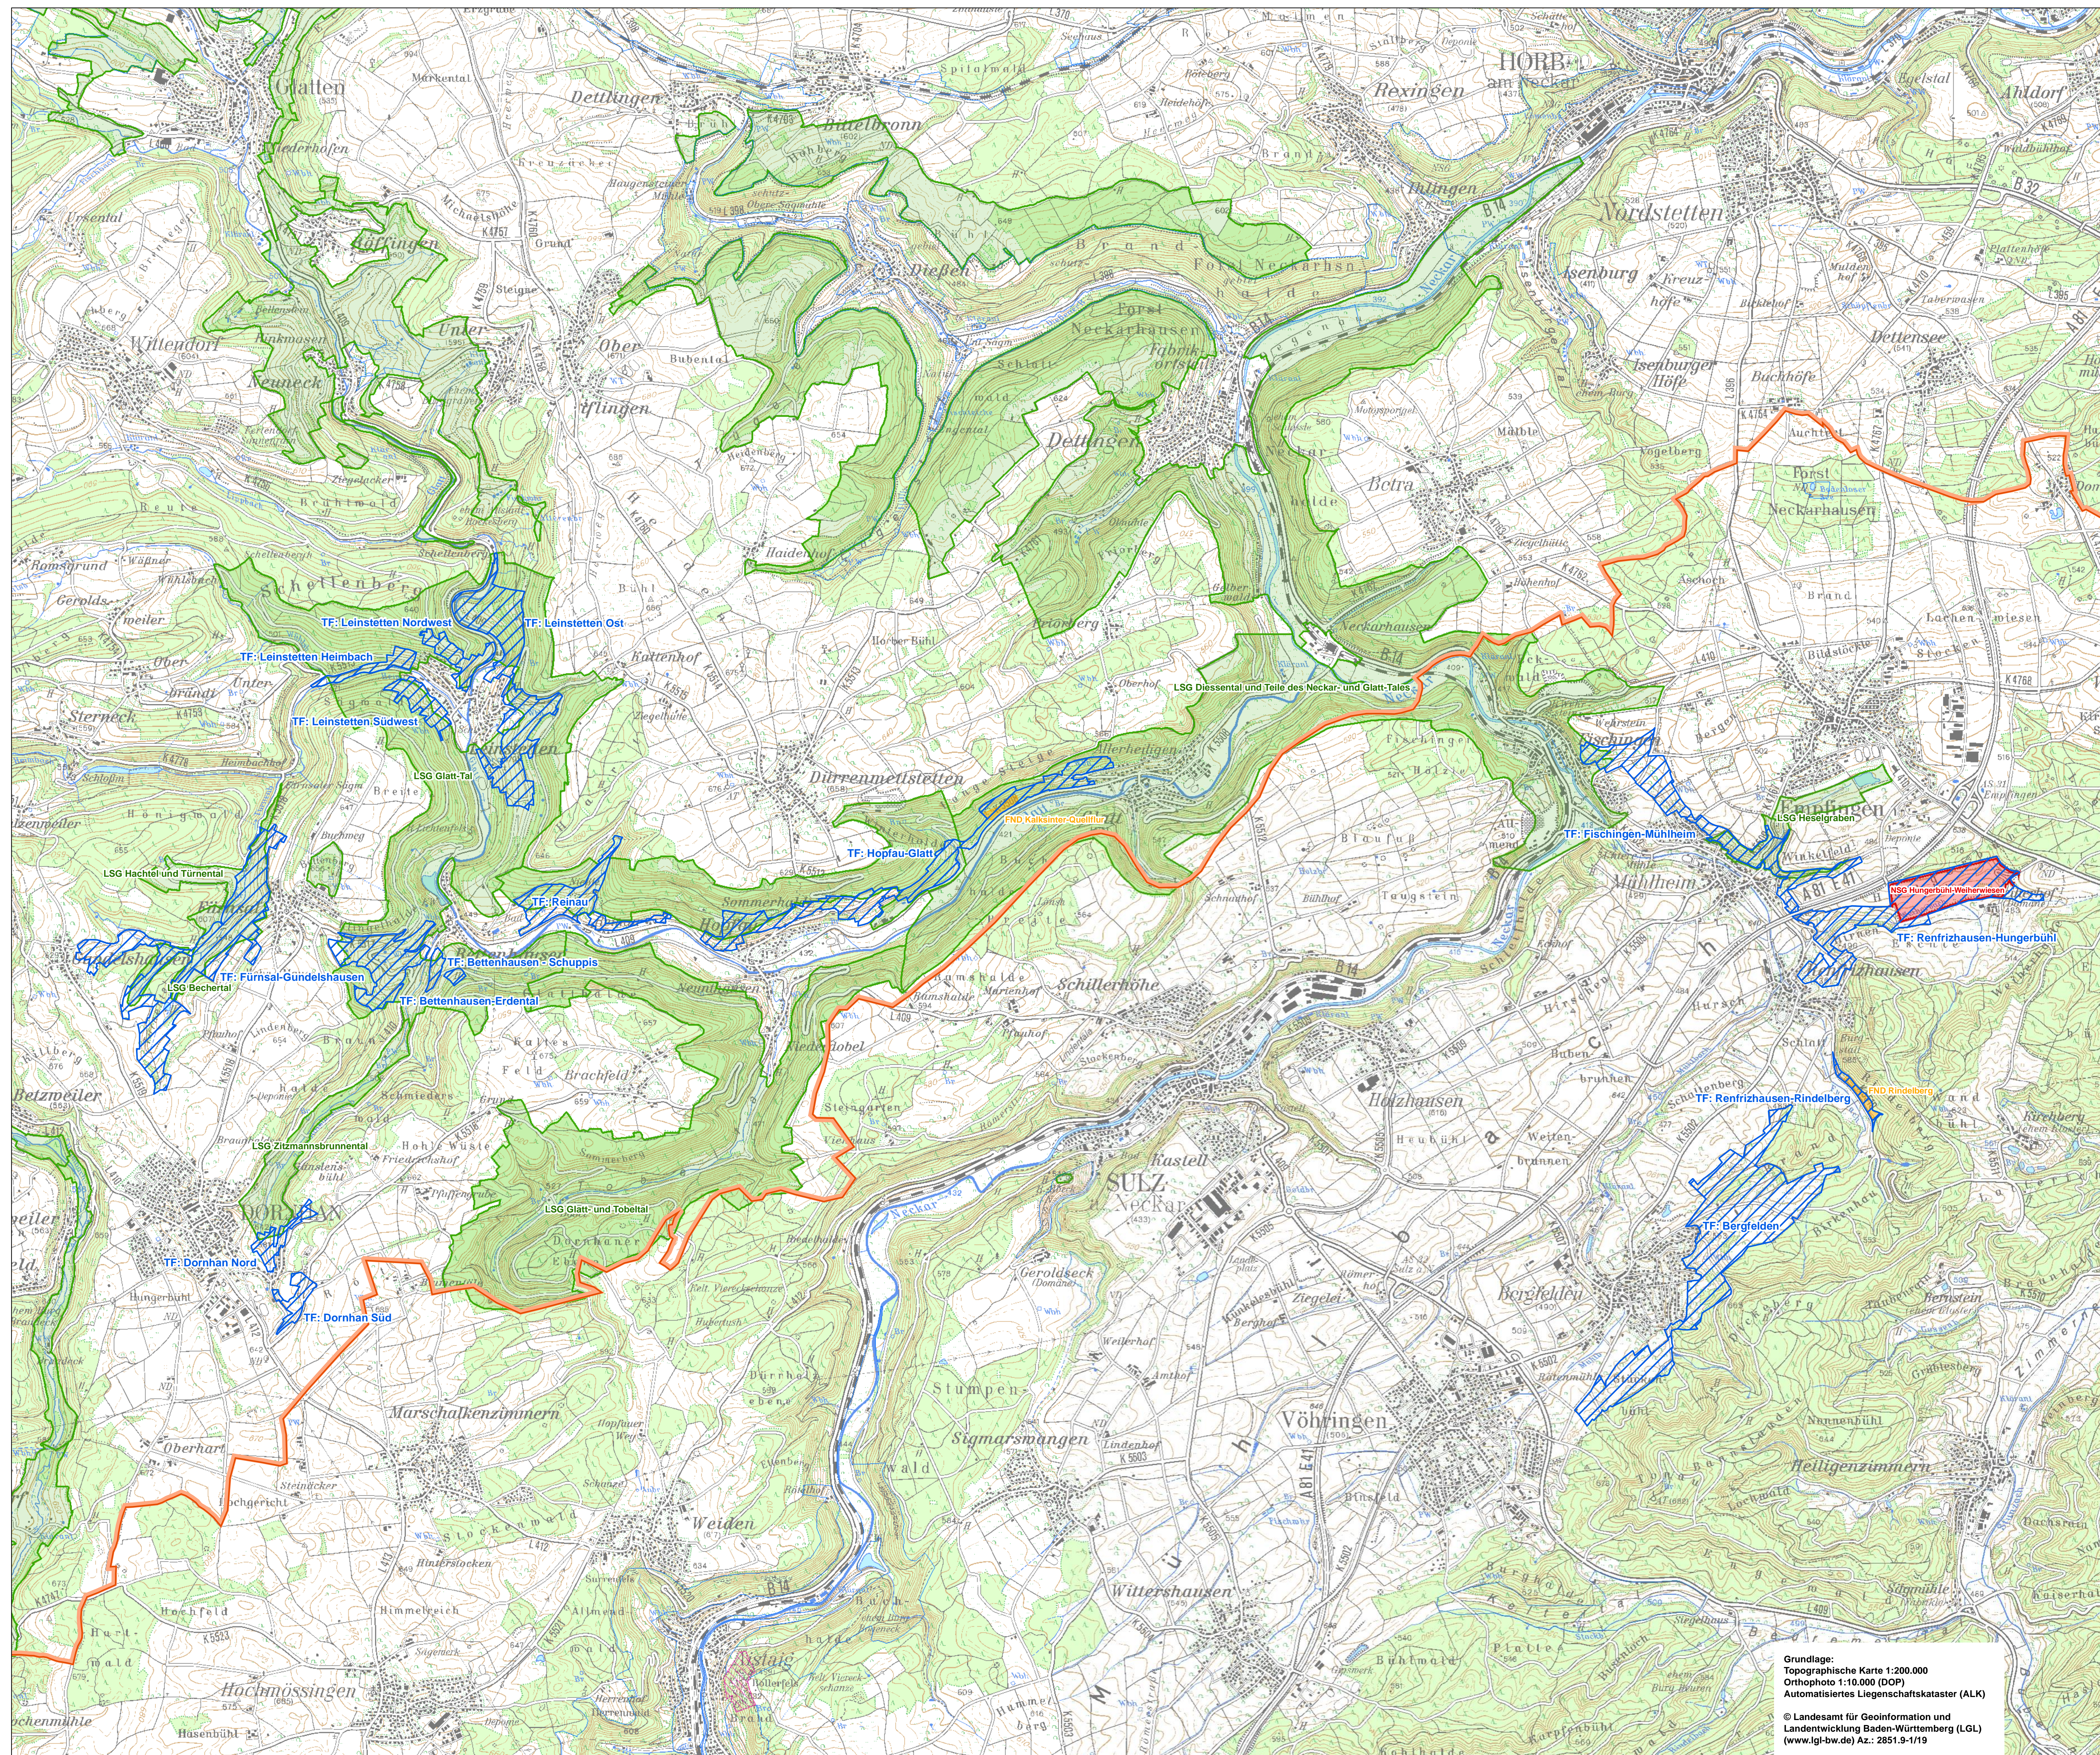

NATURA 2000 Managementplan für das FFH-Gebiet 7617-341 "Wiesen und Heiden an Glatt und Mühlbach"

Foto: Michael Kolbenberg

Legende

- FFH-Gebiet 7617-341 mit Bezeichnung der Teilflächen (TF)
- weitere FFH-Gebiete
- Vogelschutzgebiete
- Naturschutzgebiete (NSG)
- Flächenhafte Naturdenkmale (FND)
- Landschaftsschutzgebiete (LSG)
- Naturpark Schwarzwald Mitte / Nord

500 250 0 500
Meter